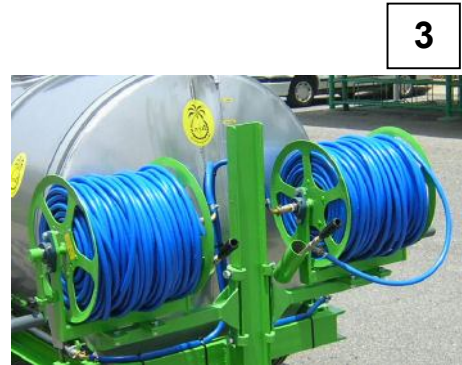

# גוללים

2

1

5

4

3

מס'	מס' קטלוגי	תאור הפריט
1	0501SX07 0501SX08	עגלת גולל דו גלגלי, מרכב לגולל צינורות 100-200 מ', מתקן לרובה, ידיות נשיאה
2		עגלית חממה, מוט ריסוס 1.6-2.5 ס"מ, מ'. סינון, ברזים או פומיות מתכווננות
3	302X7544 302X100D	גולל דגניה ל-100 מ' צינור ללא מתאם גולל גניה ל-100 מ' צינור כולל מתאם
4	BE31880897	גולל כחול
5	HNRM3006	גולל חשמלי כולל שלט