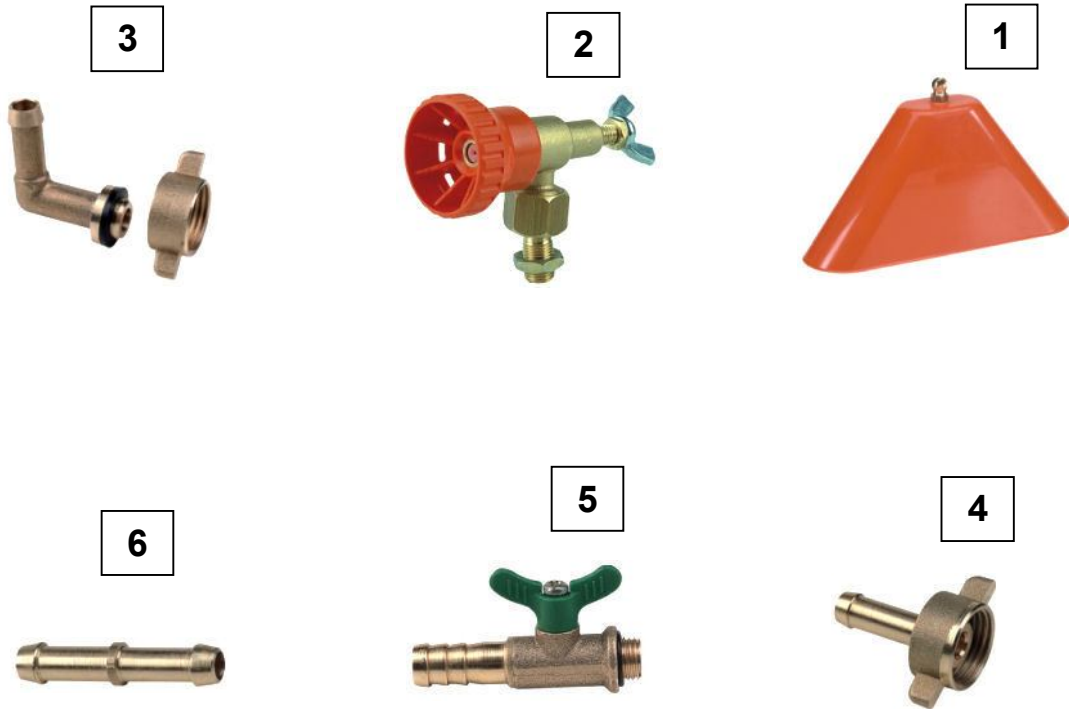

אביזרים לחובים ומרססי גב

תאור הפריט	שם הפריט	מס' קטלוגי	מס'
משפך לריסוס עם רובה	משפך לרובה	BG3019036	1
פומית מתכווננת לכרם	פומית מתכווננת	BG61610110	2
זוית + אום 3/8 ו-1/2 זוית + אום 1/2X1/2	זוית + אום 3/8 ו-1/2 זוית + אום 1/2X1/2	AR0065201 AR006530	3
חלץ גם ל- 1/2, 3/8, 5/16	חלץ דו-צדדי 5/16	781080	4
ברז זכר נקבה לרובה	חלץ זכר נקבה + ברז	VP231	5
חלץ + אום לצינור 3/8 ו-1/2	חלץ + אום 3/8 ו-1/2	AR006320130	6