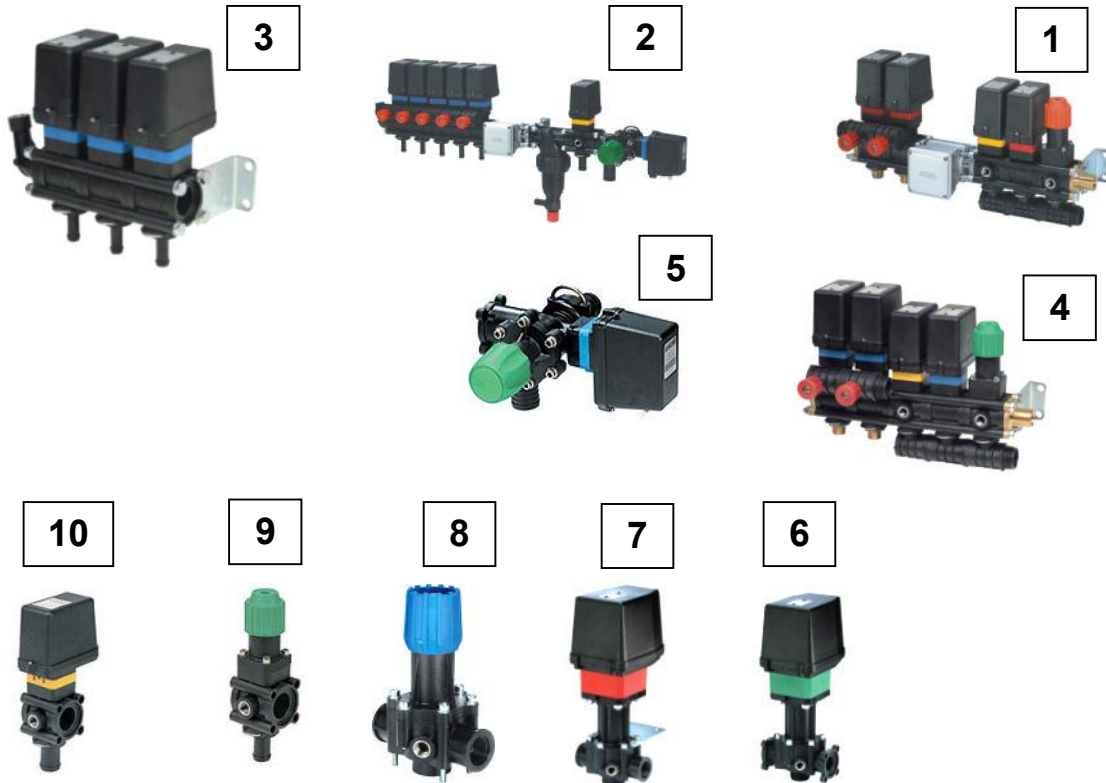

מערכות ברזים בהפעלה חשמלית

תאור הפריט	שם הפריט	מס' קטלוגי	מס'
מערכת ברזים 2 סקציות	מערכת ברזים חשמליים	AR4715302E3C	1
מערכת ברזים 5 סקציות עם חיבור למחשב	מערכת ברזים חשמליים	AR4715502P3C	2
ברזים חשמליים 3 חוטים	מערכת ברזים חשמליים	AR463CDG05	3
ברז חשמלי 3 סקציות	מערכת ברזים חשמליים	AR463402S	4
ברז חשמלי 1	ברז חשמלי	AR471502	5
40 בר	וסת לחץ חשמלי	AR463020	6
40 בר	וסת לחץ חשמלי למחשב	AR463020S	7
פורק לחץ מרכזי		AR463080	8
ברז תלת דרך + מסנן		AR463CDG04	9
וסת לחץ למערכת ברזים חשמליים	וסת לחץ 40 bar	AR465534	10
כתום	וסת לחץ 20 bar	AR465632	
ירוק	וסת לחץ 40 bar	AR465634	
ברז חשמלי 3 חוטים		AR463CDG05	
מערכת למוניטור 2 סקציות		AR463CDG06	
ברזים חש' 5 סקציות למחשב		AR463CDG07	
מערכת תיקון לברז		AR463080510	