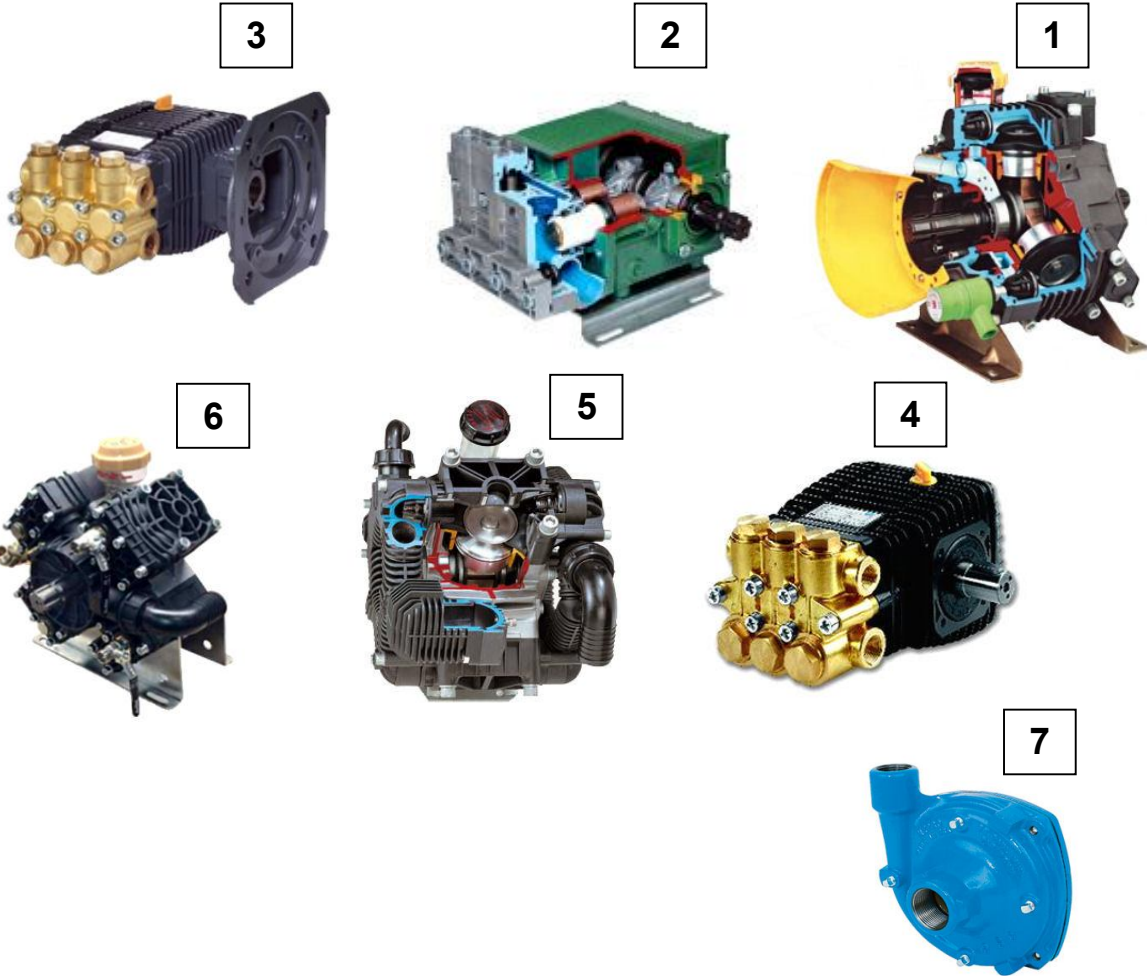

# משאבות

מס'	סידרה	סוג	תאור
1	BWPA330-154	PA	מ.דיאפרגמה 2-40 בר לנגררים ומפוחים
2	BWC35-220	C-CK	מ.בוכנה עד 70 בר, קומפקטיות, חלקים בטבילה
3	BWTM	TM	מ בוכנה לחץ גבוה 150-280, יעילות ועמידה גבוהה במיוחד
4	BWWM	WN	מ. בוכנה לחץ גבוה 103-280, אטמים ובצועים מיוחדים
5	BWPO	POLY	מ. פולי לחץ נמוך ספיקות גבוהות לדישון 2-15 בר יציקת פרופיפופילן ופלדת אל חלד 316
6	BWPPS	BWPPS	מ. פרופיפופילן ופלדת אל חלד 316 לעבודה עם כימיקלים 2-40 בר
7	HY4-9000	HYPRO	מ. צנטריפוגליות להעברת נוזל בלאי נמוך, מהירות גבוהה